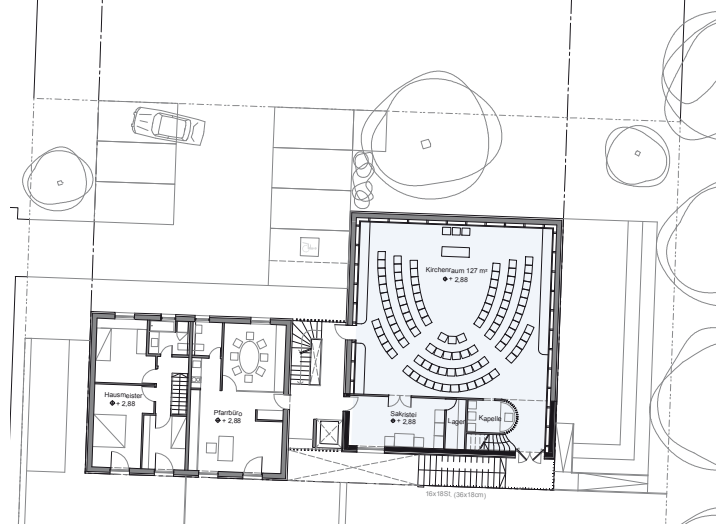

Bei uns entscheiden die Geistlichen selbst, welche Lebensform sie wählen. Frauen sind zu allen kirchlichen Ämtern zugelassen.

In unserer Gemeinde herrscht ein offenes Klima des Miteinanders von unterschiedlichsten Menschen: Alten und Jungen, Männern und Frauen, Kindern und Jugendlichen, Menschen, die auf der Suche sind, und solchen, die schon lange unserer Gemeinde angehören.

Was wir wollen

Kirchliches Leben braucht Raum.

Die Alt-Katholische Gemeinde ist seit 117 Jahren ohne eigene Kirche und Gemeinderäume. Seit 1952 sind wir in der evangelischen Heilig-Geist-Kapelle am Roten Tor zu Gast. Wegen der schwierigen Parkplatzsituation und der hohen Mietkosten für unsere Gemeinderäume brauchen wir Veränderungen. Mit einem Neubau wollen wir Zukunft für unsere Gemeinde gestalten.

Folgende Räume schaffen Heimat:

- eine Kirche, um Gott zu erfahren und Kultur Raum zu geben...
- Gemeinderäume, um die Begegnung von Menschen zu ermöglichen...
- ein Wohnhaus, um dem alltäglichen Leben einen Ort zu geben...

Dies alles soll im Herzen des Sheridan-Parks in Pfersee entstehen.

Was wir brauchen

- Spenden - ermöglichen Zukunftsgestaltung
- Materialien - bauen ganz konkret etwas auf
- Kontakte - bringen Menschen zusammen
- Mitarbeit - lässt etwas Gemeinsames entstehen
- Wissen - erspart Fehlschläge

Wir bauen für Menschen.

Visionen werden Wirklichkeit, wenn viele das ihre dazu beitragen.

Bauen Sie mit!